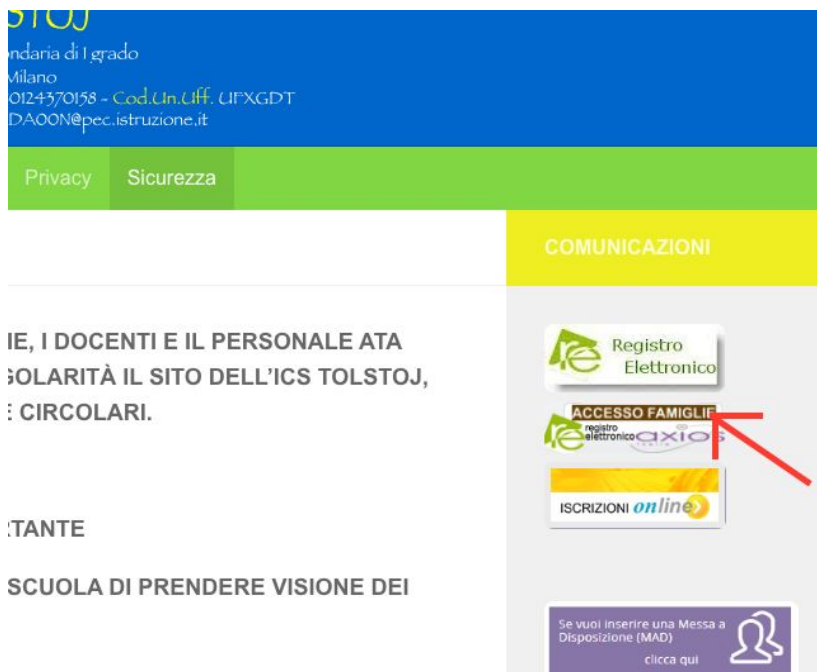

## Istruzioni per accedere alla piattaforma "Collabora" da cellulare

1. dal cellulare aprire il sito della scuola (non aprire l'app axios)
2. cliccare su "accesso famiglie" Axios

3. inserire le credenziali

4. per accedere a Collabora cliccare su icona puzzle

Al primo accesso il sistema chiederà il cambio password e l'accettazione della privacy, dopo aver salvato uscire dalla piattaforma e rientrare digitando la nuova password