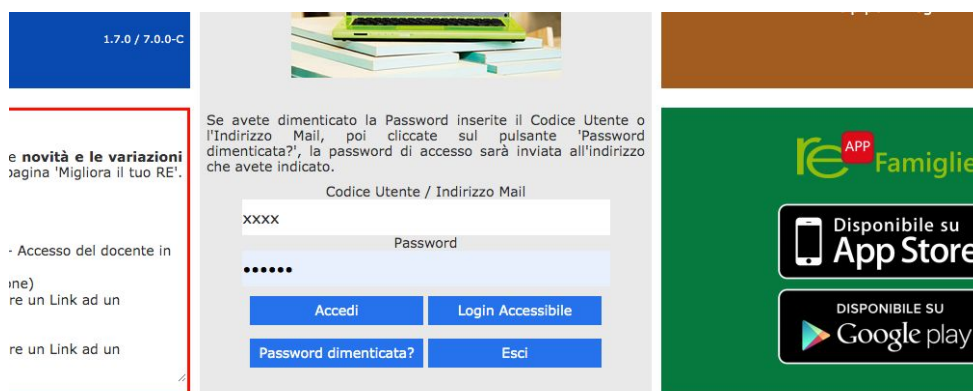

## Istruzioni per accedere alla piattaforma "Collabora" da cellulare

1. dal cellulare aprire il sito della scuola (non aprire l'app axios)
2. cliccare su "accesso famiglie" Axios

3. inserire le credenziali

4. per accedere a Collabora cliccare su icona puzzle

Al primo accesso il sistema chiederà il cambio password e l'accettazione della privacy, dopo aver salvato uscire dalla piattaforma e rientrare digitando la nuova password