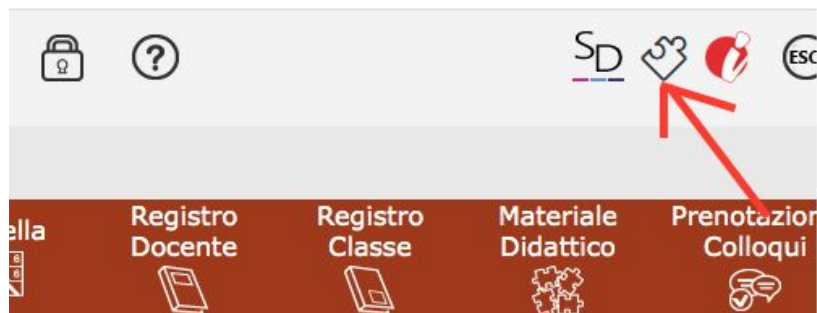

## Istruzioni per accedere alla piattaforma "Collabora" da cellulare

1. dal cellulare aprire il sito della scuola (non aprire l'app axios)
2. cliccare su "accesso famiglie" Axios

3. inserire le credenziali

4. per accedere a Collabora cliccare su icona puzzle

Al primo accesso il sistema chiederà il cambio password e l'accettazione della privacy, dopo aver salvato uscire dalla piattaforma e rientrare digitando la nuova password