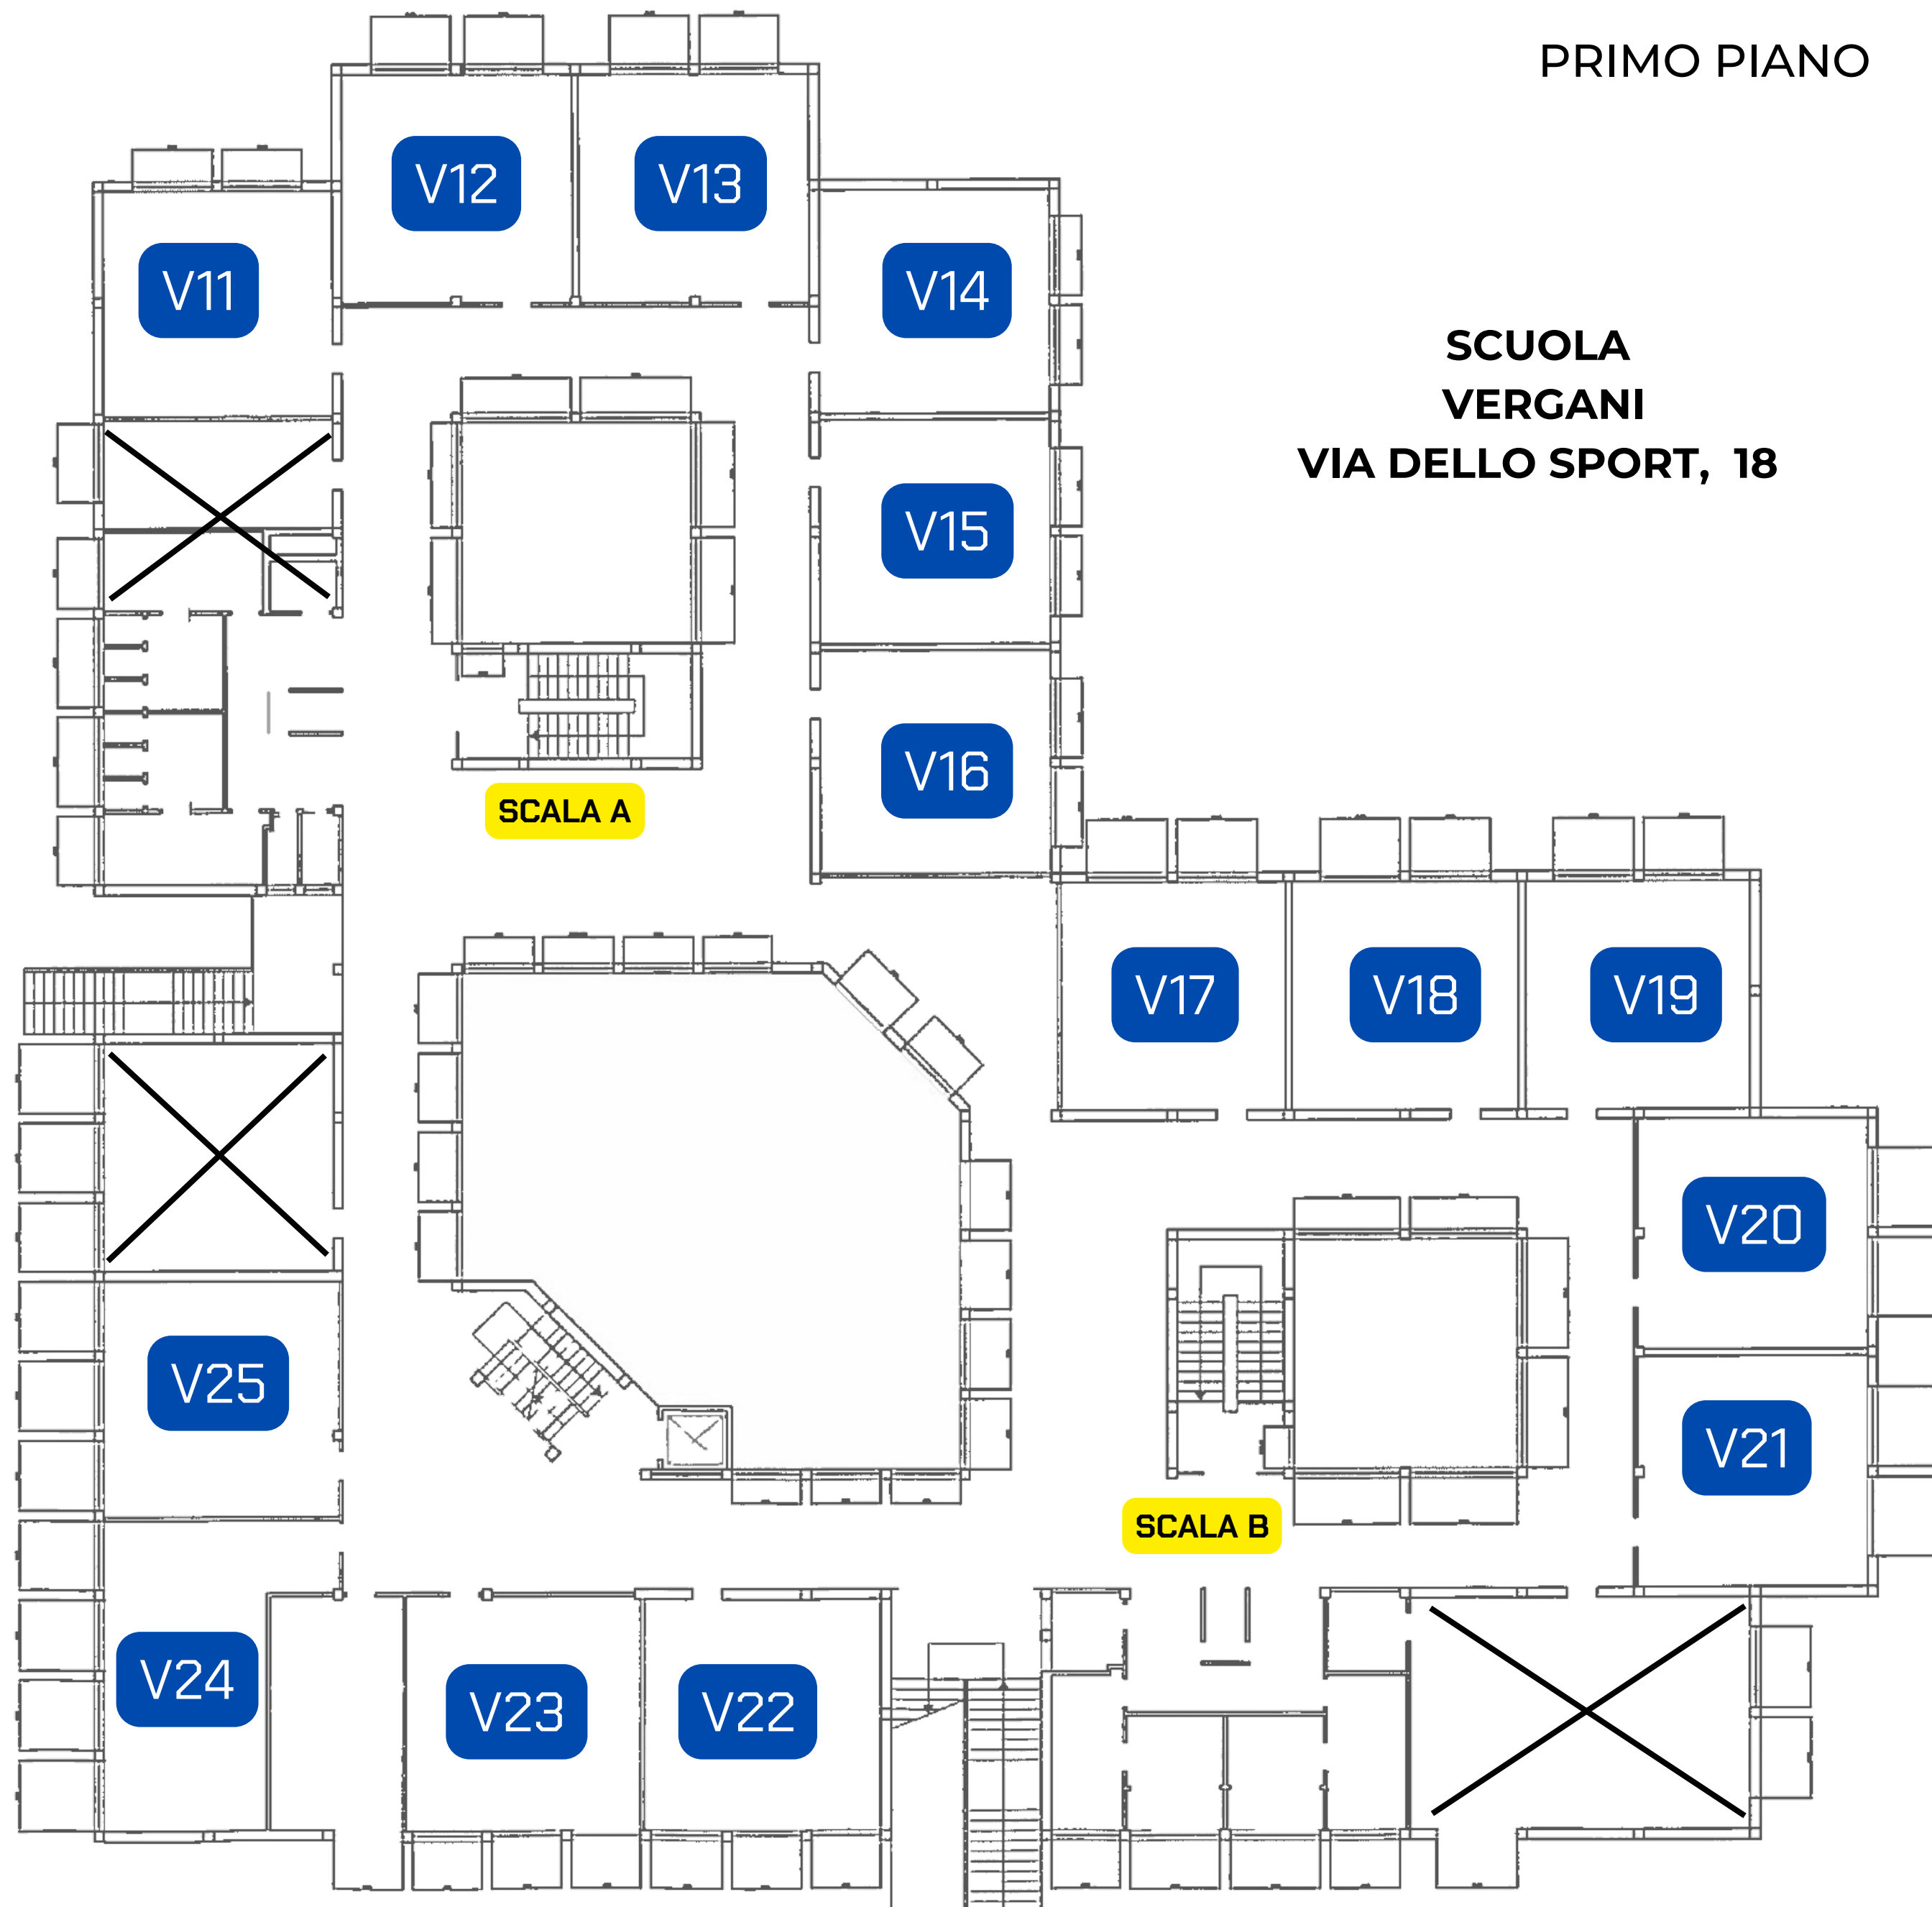

V22 - ITIS GIULIO RIVA/ IST. MARCELLINE

V23 - IIS LAGRANGE - IPSEOA G. BRERA

V24 - FONDAZIONE DAIMON

V25 - ITT ARTEMISIA GENTILESCHI

PRIMO PIANO

SCUOLA
VERGANI
VIA DELLO SPORT, 18

CAMPUS 2021

LE SCUOLE SI PRESENTANO

22 OTTOBRE 2021
09:00 - 17:00

PUNTO INFORMAZIONI

INFORMAGIOVANI

ISTITUTI

C1 - LICEO GASTEL

C2 - ASLAM

C3 - I.P.S.E.O.A. CARLO PORTA

C4 - ERASMO DA ROTTERDAM