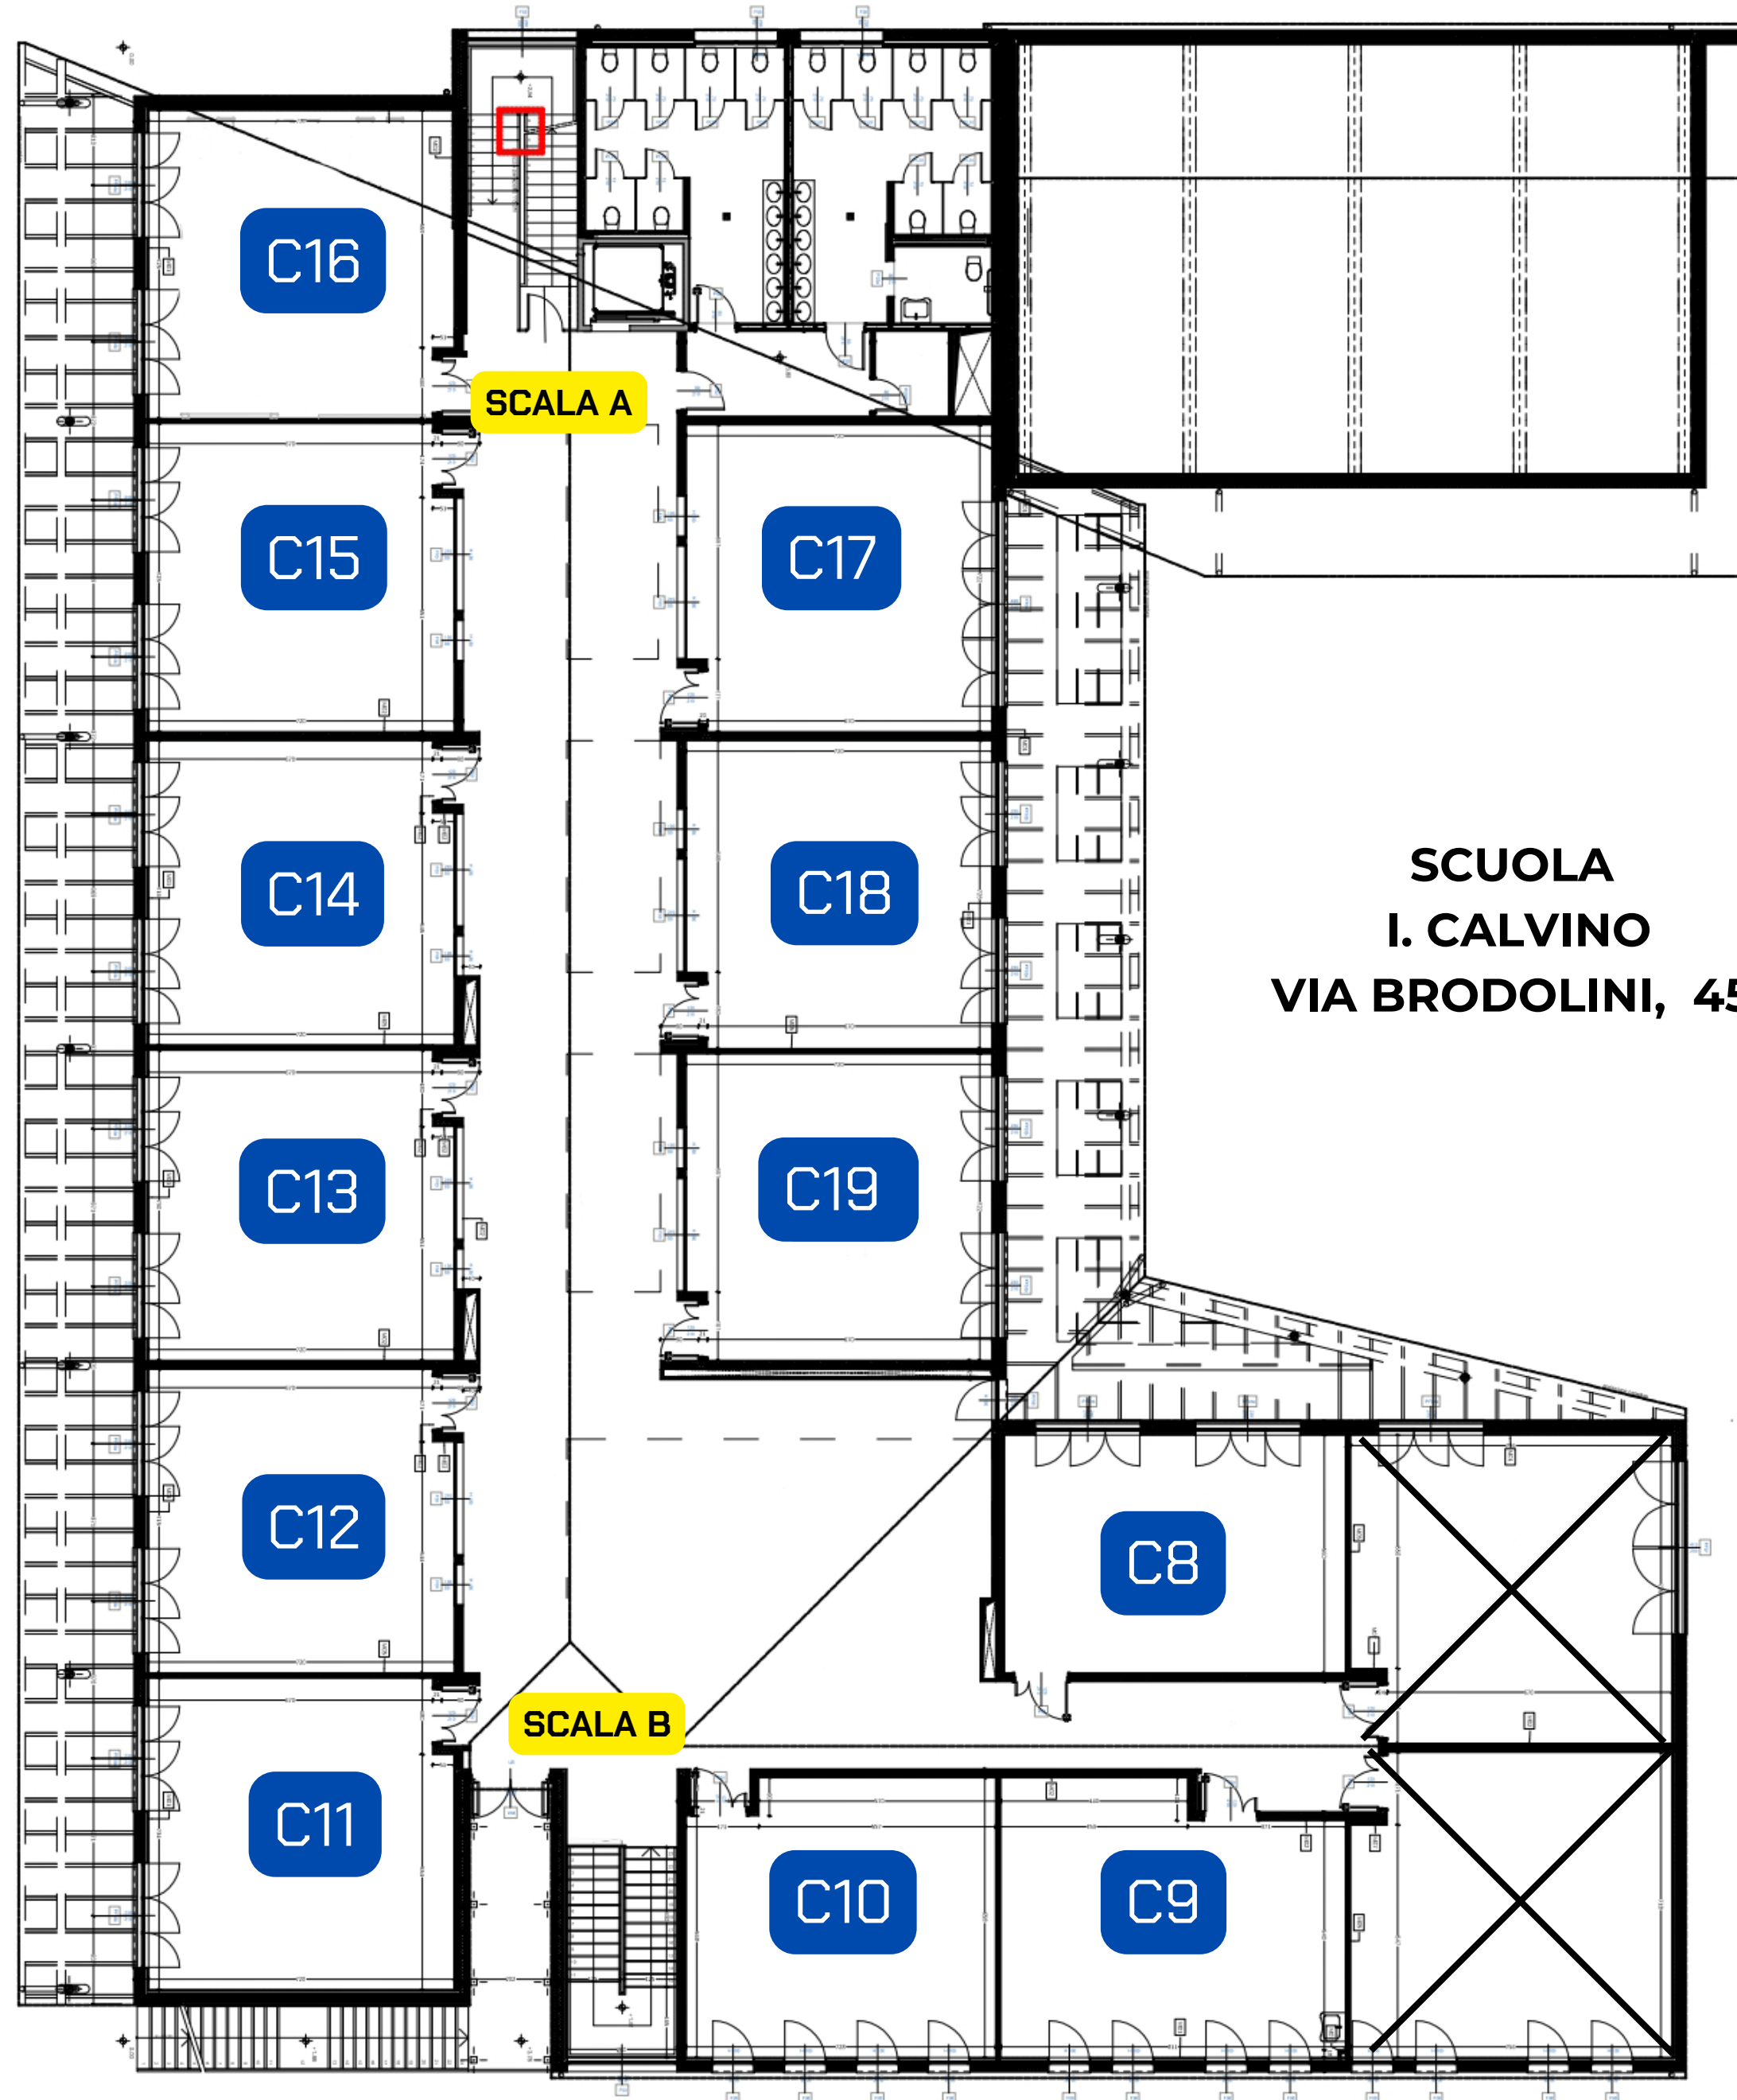

CAMPUS 2021

LE SCUOLE SI PRESENTANO

22 OTTOBRE 2021
09:00 - 17:00

ISTITUTI

- C8 - ITIS G. FELTRINELLI MILANO
- C9 - ETTORE CONTI
- C10 - CIOFS-FP LOMBARDIA
- C11- IIS RUSSELL MILANO /
LICEO CLASSICO OMERO
- C12- ISTITUTO PREALPI SARONNO
- C13 - IIS G.GALILEI-R.LUXEMBURG
- C14 - SOCIETÀ D'INCORAGGIAMENTO
D'ARTI E MESTIERI (SIAM)
- C15 - POLIESTETICO DI MILANO
- C16 - IIS "CARLO CATTANEO"
- C17 - IMMAGINAZIONE E LAVORO
- C18 - I.I.S. NICOLA MORESCHI
- C19 - LICEO FALCONE BORSELLINO

PIANTA PIANO PRIMO

SCUOLA
I. CALVINO
VIA BRODOLINI, 45