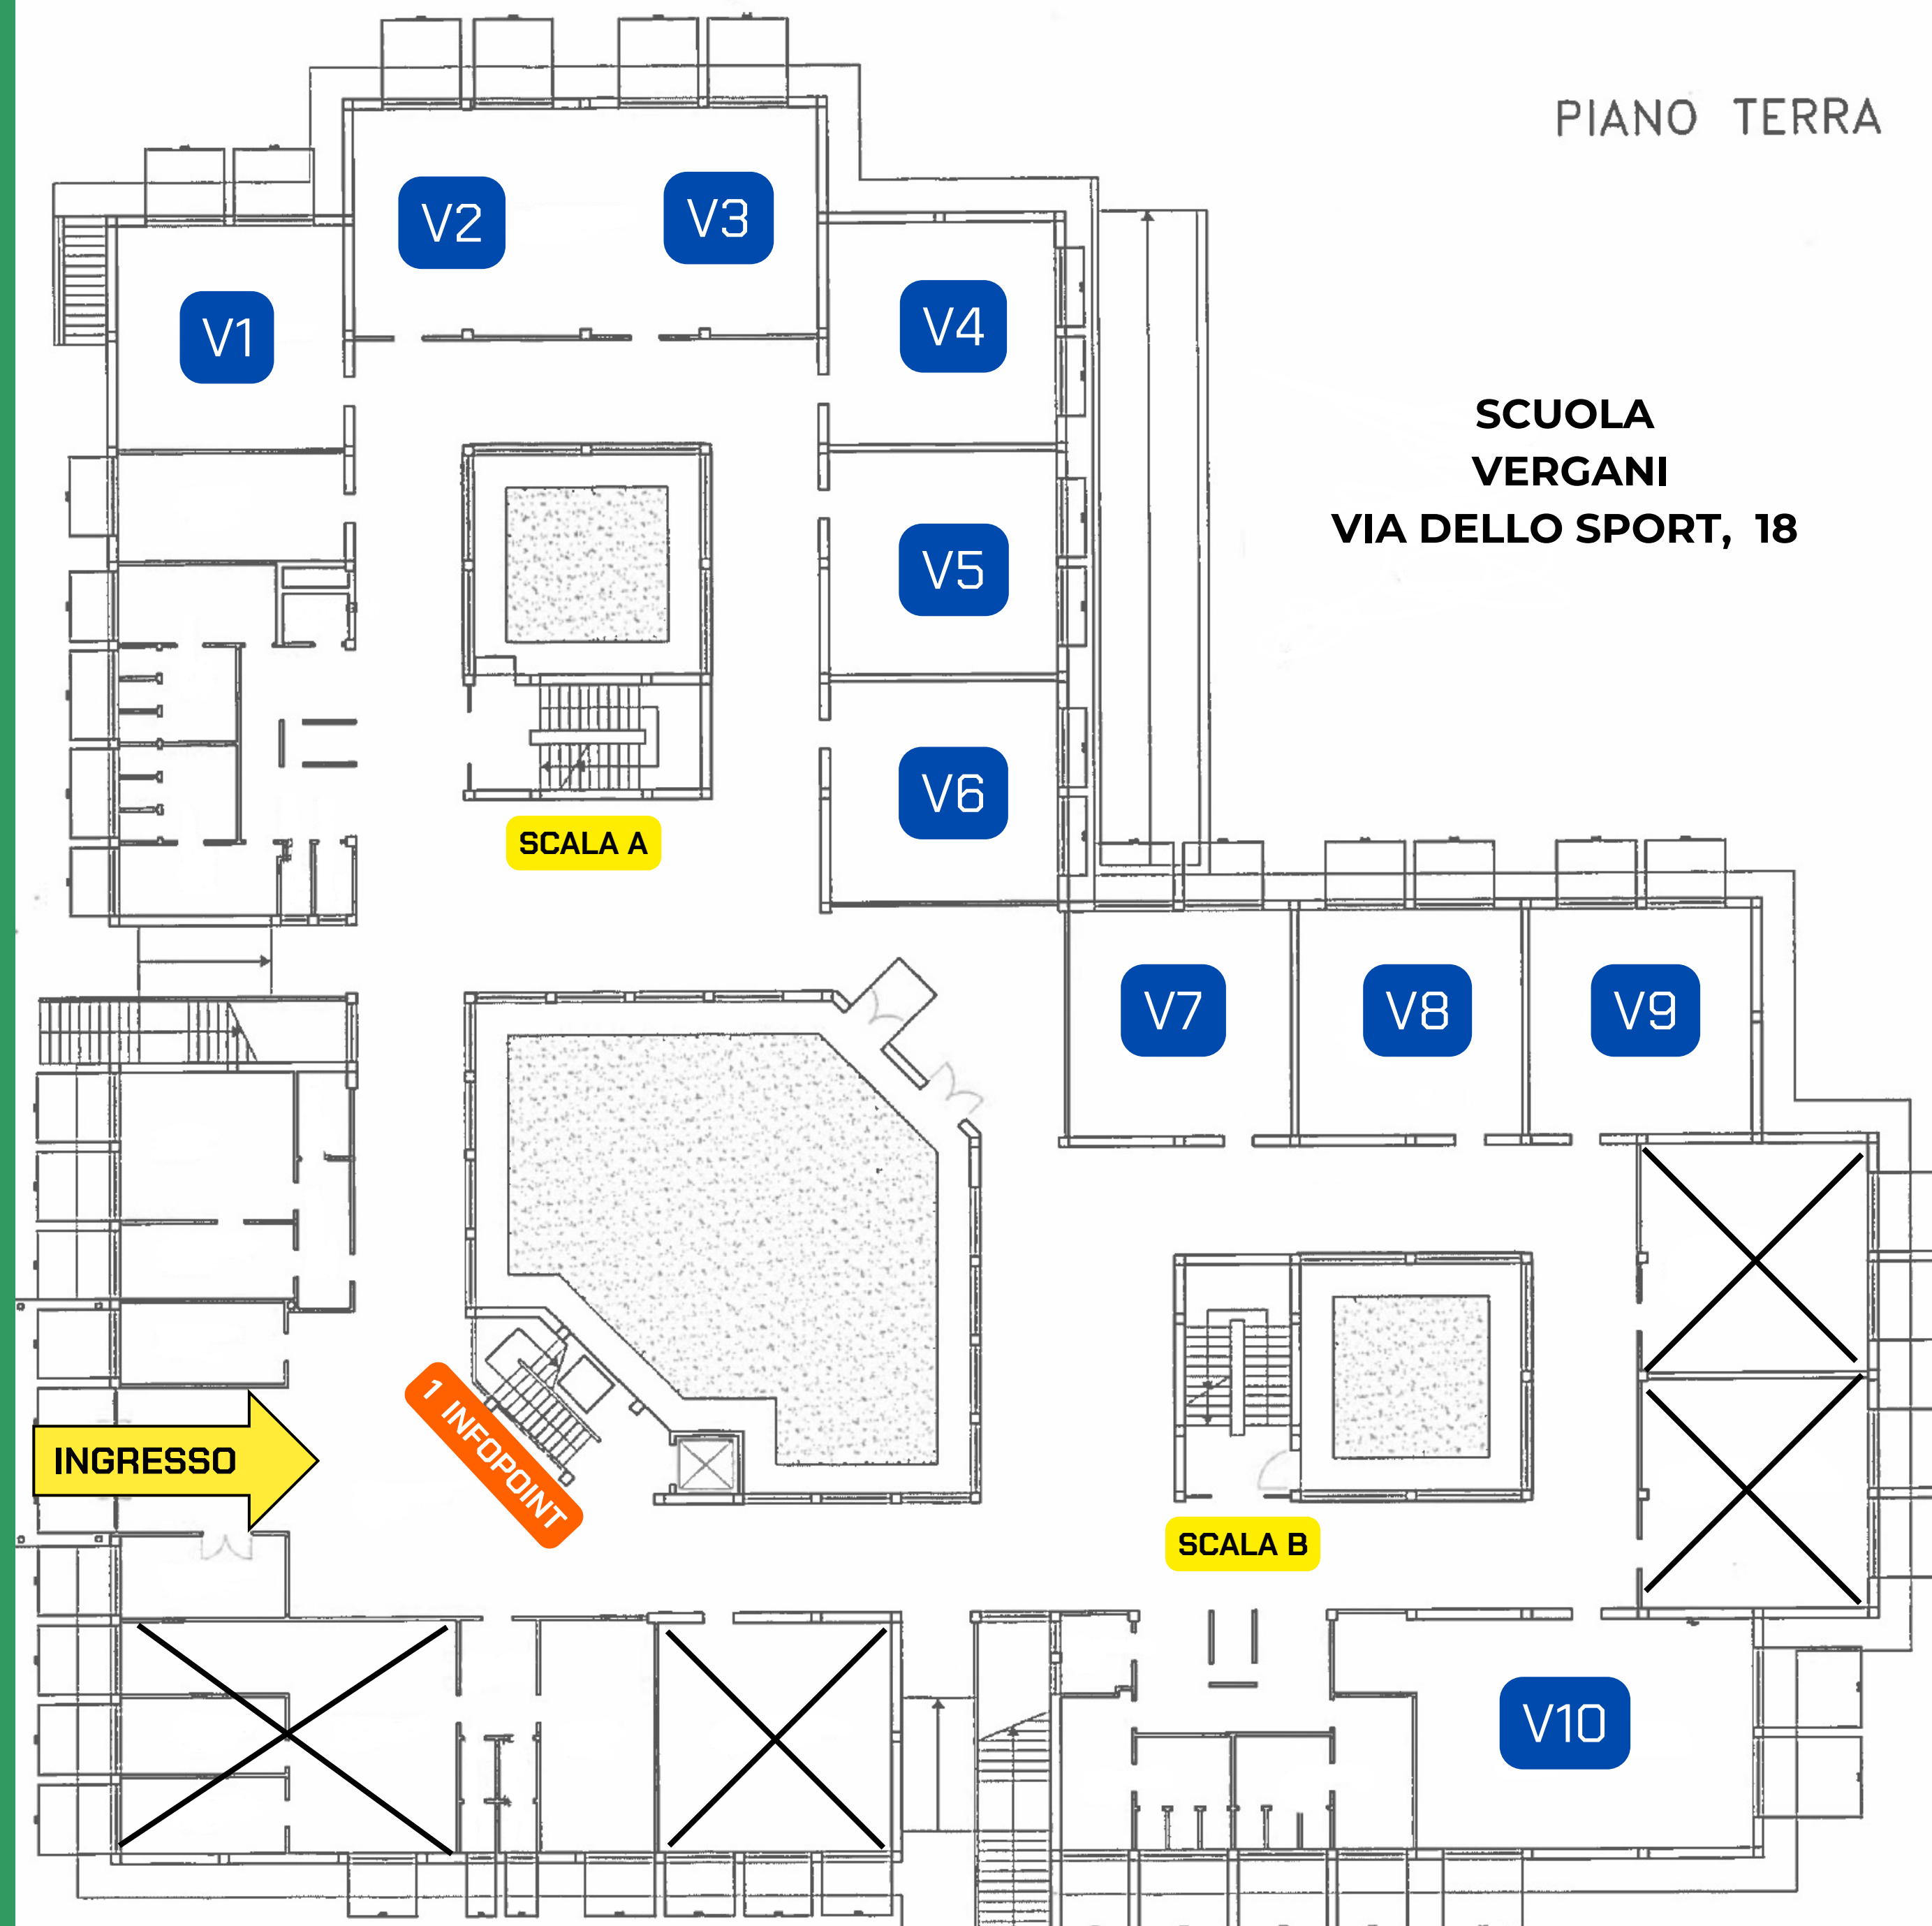

V9 - ITI CARLO BAZZI /

IST. EUROPEO LEOPARDI

V10 - ITCS "PRIMO LEVI"

INQUADRA IL QR CODE

Scarica le mappe di Campus
sul tuo smartphone

PIANO TERRA

CAMPUS 2021

LE SCUOLE SI PRESENTANO

21 OTTOBRE 2021
09:00 - 17:00

ISTITUTI

V11 - ISTITUTO FREUD / LICEO V. VENETO

V12 - LICEO CARLO TENCA

V13 - LICEO RUSSELL (GARBAGNATE MI) /
LICEO FONTANA DI ARESE

V14 - IST. PAVONIANO ARTIGIANELLI /
IIS GALVANI